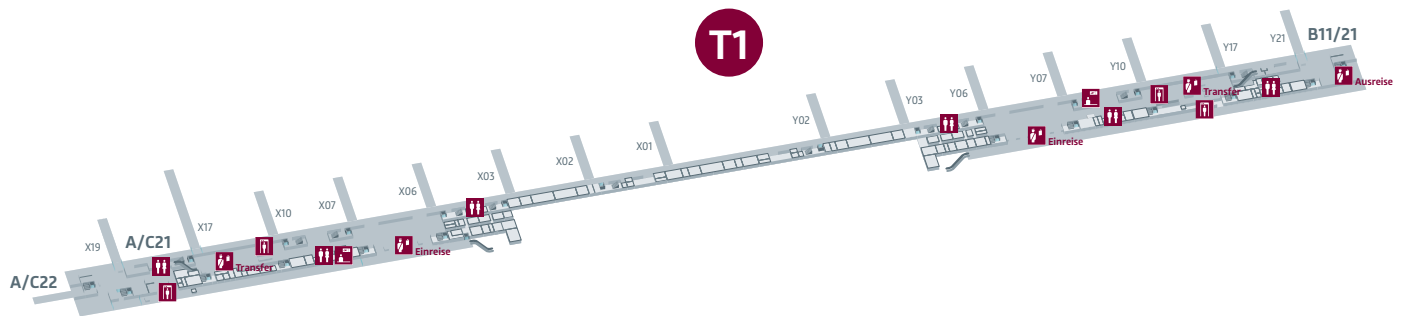

Flughafen Berlin Brandenburg Terminal 1 und 2 – Übersicht

Flughafen Berlin Brandenburg

Terminal 1 und 2 – Ebene E4, E3 und E2

Ebene E4

Ebene E3

Ebene E2

-  Abflug/Ankunft
-  Betriebsflächen
-  Öffentlicher Bereich
-  Airline Service Counter
-  Fluggastinformation
-  Geldwechselstube
-  Passkontrolle
-  Polizei
-  Raucherbereich
-  Raum der Stille
-  Shopping
-  Sicherheitskontrolle Torsonde
-  Snackbar
-  Toilette
-  Zoll

Flughafen Berlin Brandenburg

Terminal 1 und 2 – Ebene E1

- | | | | |
|--|-------------------------|--|-------------------------------|
| | Abflug/Ankunft | | Raucherbereich |
| | Betriebsflächen | | Raum der Stille |
| | Öffentlicher Bereich | | Shopping |
| | Airline Service Counter | | Sicherheitskontrolle Torsonde |
| | Apotheke | | Spielbereich |
| | Fluggastinformation | | Snackbar |
| | Geldautomat | | Sperrgepäck |
| | Geldwechselstube | | Tax Refund |
| | Lounge | | Toilette |
| | Passkontrolle | | Mobility Service |
| | Polizei | | Zoll |

Flughafen Berlin Brandenburg

Terminal 1 und 2 – Ebene E0Z

- Abflug/Ankunft
- Betriebsflächen
- Öffentlicher Bereich
- Airline Service Counter
- Passkontrolle
- Sicherheitskontrolle Torsonde
- Toilette

Flughafen Berlin Brandenburg

Terminal 1 und 2 – Ebene E0

- | | | | |
|--|----------------------|--|----------------------|
| | Abflug/Ankunft | | Mietwagencenter |
| | Betriebsflächen | | Mobility Service |
| | Öffentlicher Bereich | | Passkontrolle |
| | Apotheke | | Shopping |
| | Fluggastinformation | | Snackbar |
| | Geldwechselstube | | Sperrgepäck |
| | Gepäckermittlung | | Toilette |
| | Lounge | | Touristeninformation |
| | Kofferband | | Zoll |
| | Sicherheitskontrolle | | |