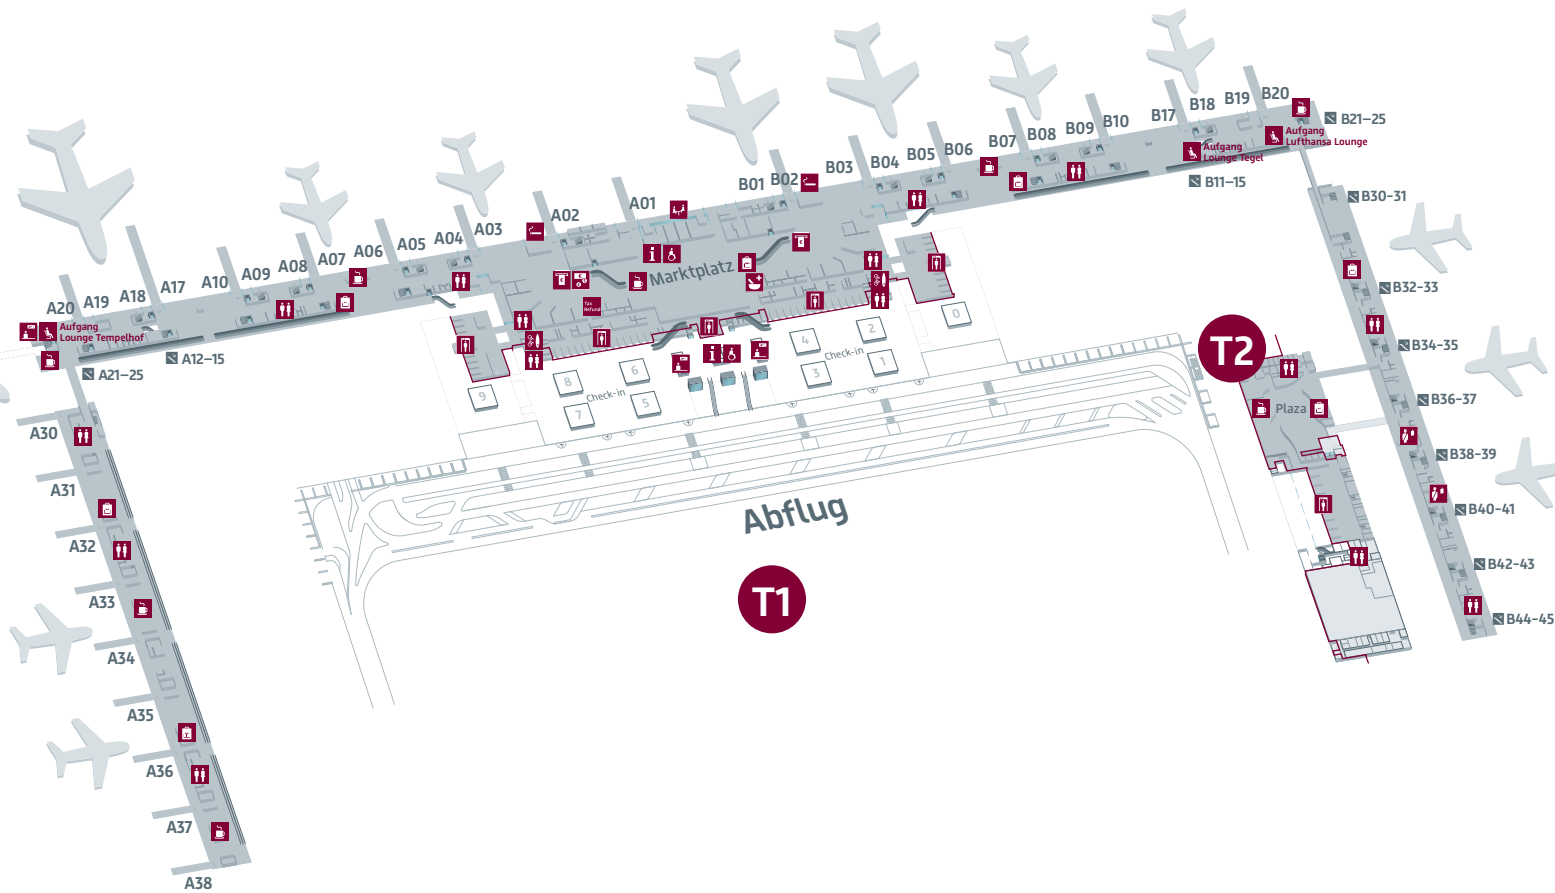

Flughafen Berlin Brandenburg Terminal 1 und 2 – Übersicht

Flughafen Berlin Brandenburg

Terminal 1 und 2 – Ebene E4, E3 und E2

Ebene E4

Ebene E3

Ebene E2

-  Abflug/Ankunft
-  Betriebsflächen
-  Öffentlicher Bereich
-  Airline Service Counter
-  Fluggastinformation
-  Geldwechselstube
-  Passkontrolle
-  Polizei
-  Raucherbereich
-  Raum der Stille
-  Shopping
-  Sicherheitskontrolle Torsonde
-  Snackbar
-  Toilette
-  Zoll

Flughafen Berlin Brandenburg

Terminal 1 und 2 – Ebene E1

- | | | | |
|--|-------------------------|--|-------------------------------|
| | Abflug/Ankunft | | Raucherbereich |
| | Betriebsflächen | | Raum der Stille |
| | Öffentlicher Bereich | | Shopping |
| | Airline Service Counter | | Sicherheitskontrolle Torsonde |
| | Apotheke | | Spielbereich |
| | Fluggastinformation | | Snackbar |
| | Geldautomat | | Sperrgepäck |
| | Geldwechselstube | | Tax Refund |
| | Lounge | | Toilette |
| | Passkontrolle | | Mobility Service |
| | Polizei | | Zoll |

Flughafen Berlin Brandenburg

Terminal 1 und 2 – Ebene E0Z

- Abflug/Ankunft
- Betriebsflächen
- Öffentlicher Bereich
- Airline Service Counter
- Passkontrolle
- Sicherheitskontrolle Torsonde
- Toilette

Flughafen Berlin Brandenburg

Terminal 1 und 2 – Ebene E0

- | | | | |
|--|----------------------|--|----------------------|
| | Abflug/Ankunft | | Mietwagencenter |
| | Betriebsflächen | | Mobility Service |
| | Öffentlicher Bereich | | Passkontrolle |
| | Apotheke | | Shopping |
| | Fluggastinformation | | Snackbar |
| | Geldwechselstube | | Sperrgepäck |
| | Gepäckermittlung | | Toilette |
| | Lounge | | Touristeninformation |
| | Kofferband | | Zoll |
| | Sicherheitskontrolle | | |