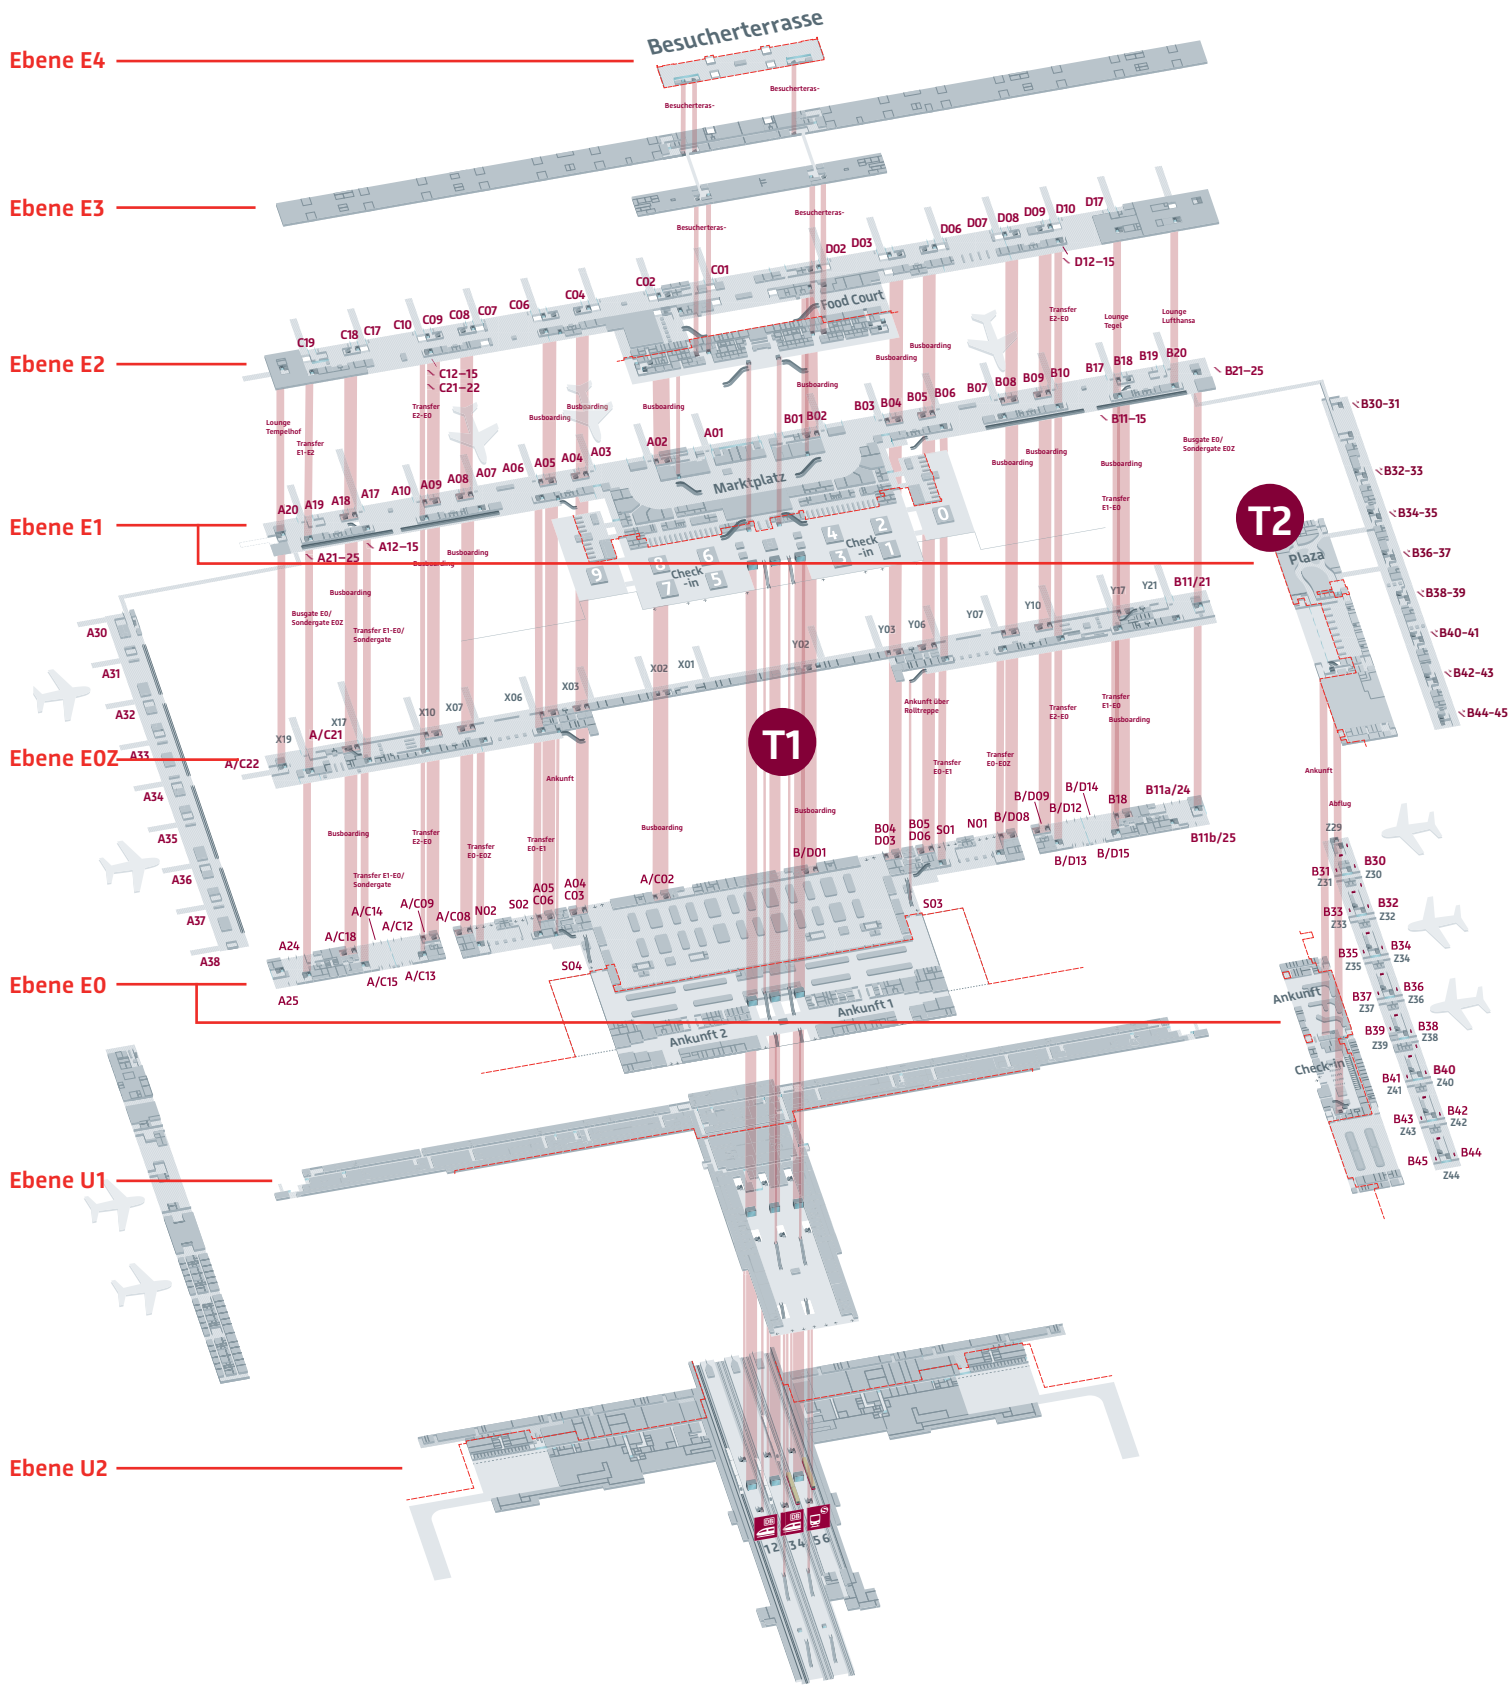

Flughafen Berlin Brandenburg Terminal 1 und 2 – Übersicht

Flughafen Berlin Brandenburg

Terminal 1 und 2 – Ebene E4, E3 und E2

Ebene E4

Ebene E3

Ebene E2

-  Abflug/Ankunft
-  Betriebsflächen
-  Öffentlicher Bereich
-  Airline Service Counter
-  Fluggastinformation
-  Geldwechselstube
-  Passkontrolle
-  Polizei
-  Raucherbereich
-  Raum der Stille
-  Shopping
-  Sicherheitskontrolle Torsonde
-  Snackbar
-  Toilette
-  Zoll

Flughafen Berlin Brandenburg

Terminal 1 und 2 – Ebene E1

- | | | | |
|--|-------------------------|--|-------------------------------|
| | Abflug/Ankunft | | Raucherbereich |
| | Betriebsflächen | | Raum der Stille |
| | Öffentlicher Bereich | | Shopping |
| | Airline Service Counter | | Sicherheitskontrolle Torsonde |
| | Apotheke | | Spielbereich |
| | Fluggastinformation | | Snackbar |
| | Geldautomat | | Sperrgepäck |
| | Geldwechselstube | | Tax Refund |
| | Lounge | | Toilette |
| | Passkontrolle | | Mobility Service |
| | Polizei | | Zoll |

Flughafen Berlin Brandenburg

Terminal 1 und 2 – Ebene E0Z

- Abflug/Ankunft
- Betriebsflächen
- Öffentlicher Bereich
- Airline Service Counter
- Passkontrolle
- Sicherheitskontrolle Torsonde
- Toilette

Flughafen Berlin Brandenburg

Terminal 1 und 2 – Ebene E0

- | | | | |
|--|----------------------|--|----------------------|
| | Abflug/Ankunft | | Mietwagencenter |
| | Betriebsflächen | | Mobility Service |
| | Öffentlicher Bereich | | Passkontrolle |
| | Apotheke | | Shopping |
| | Fluggastinformation | | Snackbar |
| | Geldwechselstube | | Sperrgepäck |
| | Gepäckermittlung | | Toilette |
| | Lounge | | Touristeninformation |
| | Kofferband | | Zoll |
| | Sicherheitskontrolle | | |