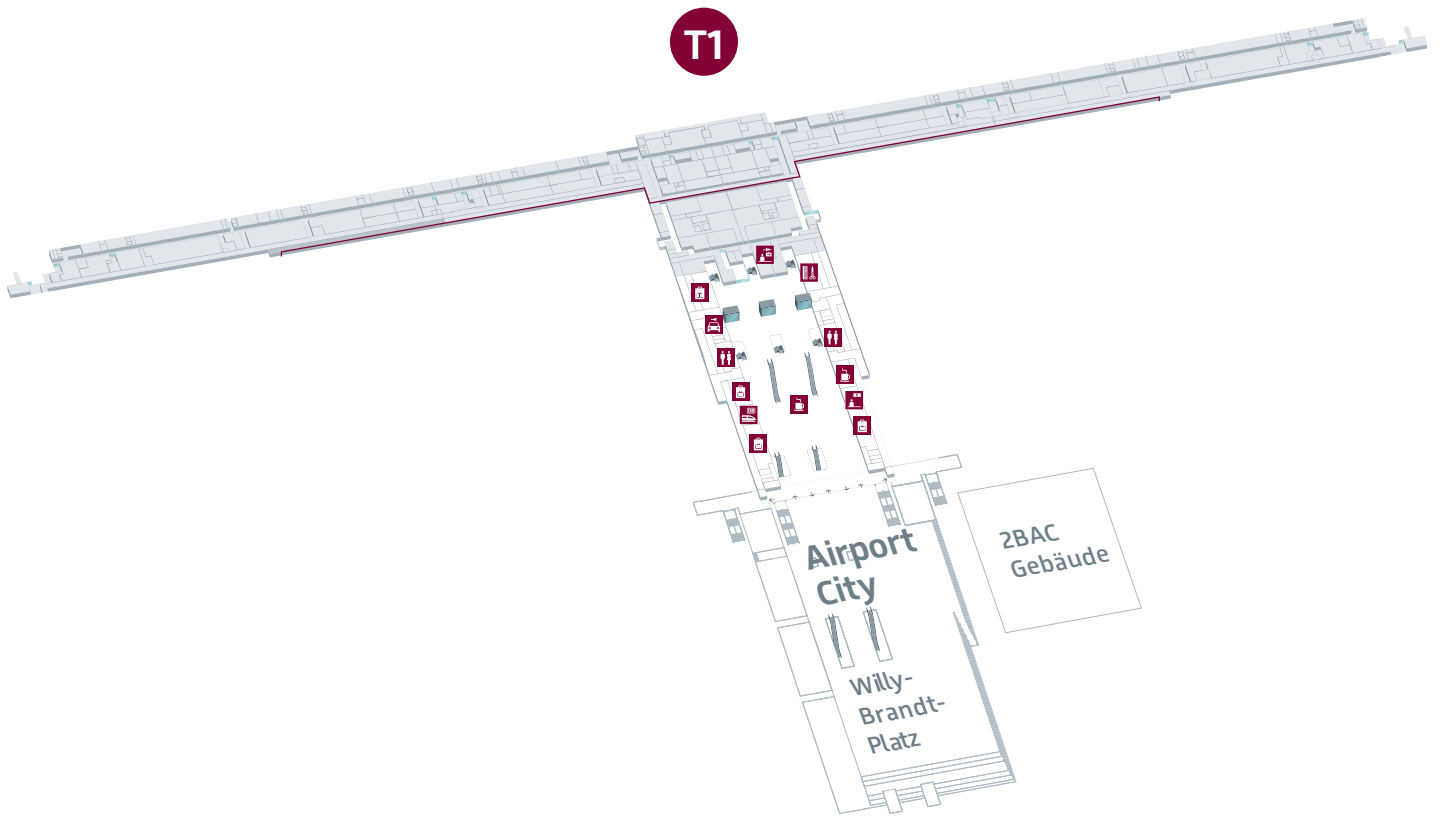

Flughafen Berlin Brandenburg

Terminal 1 und 2 – Ebene U1

- Abflug/Ankunft
- Betriebsflächen
- Öffentlicher Bereich
- Bank
- Deutsche Bahn
- Friseur
- Lost and Found
- Mietwagencenter
- Shopping
- Snacks
- Toilette