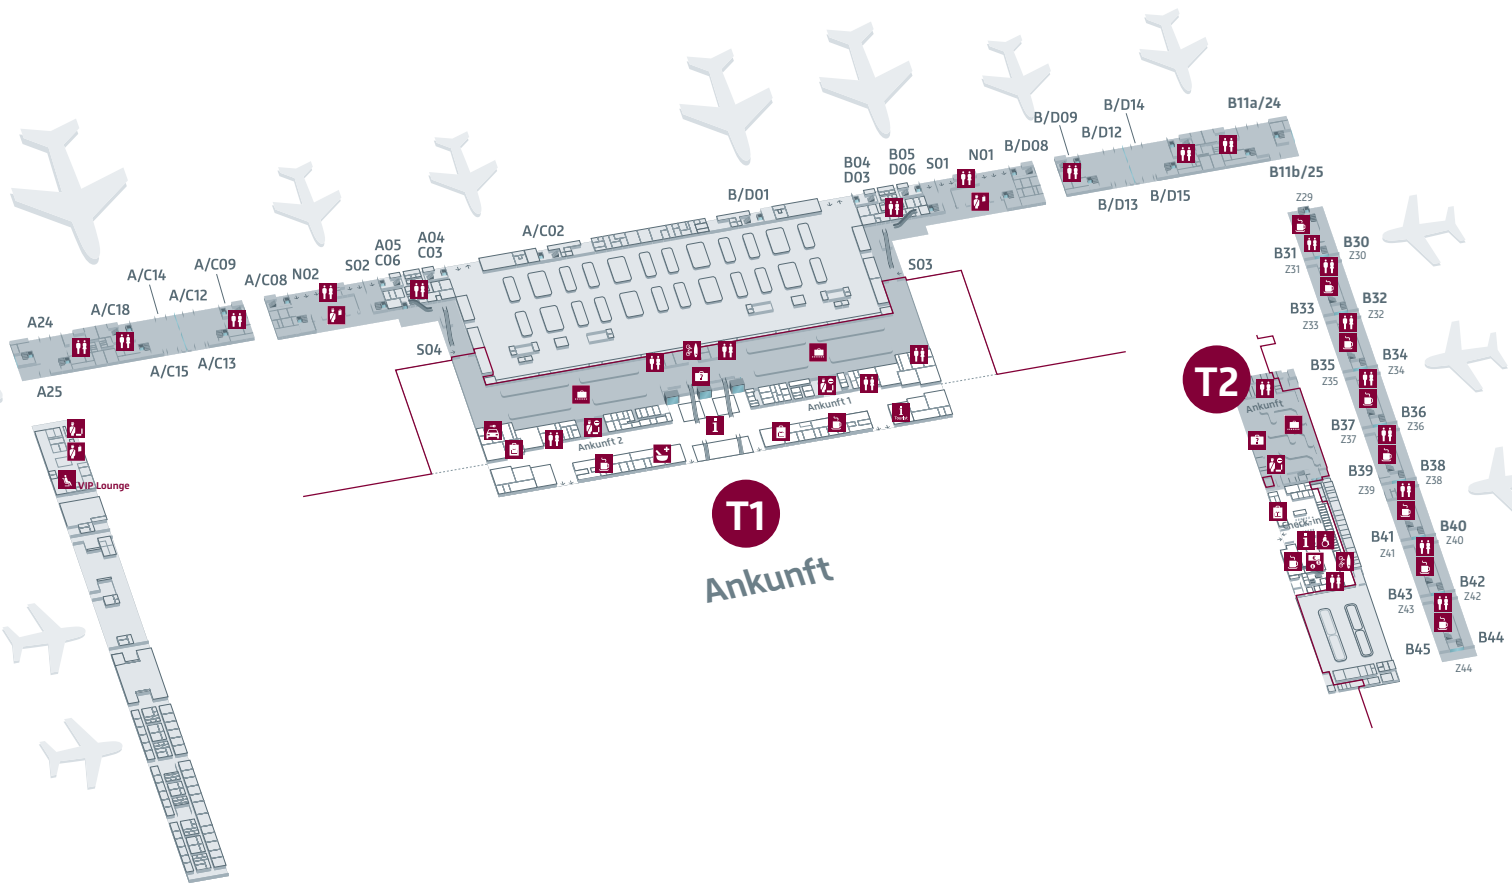

Flughafen Berlin Brandenburg Terminal 1 und 2 – Übersicht

Flughafen Berlin Brandenburg

Terminal 1 und 2 – Ebene E4, E3 und E2

Ebene E4

Ebene E3

Ebene E2

-  Abflug/Ankunft
-  Betriebsflächen
-  Öffentlicher Bereich
-  Airline Service Counter
-  Fluggastinformation
-  Geldwechselstube
-  Passkontrolle
-  Polizei
-  Raucherbereich
-  Raum der Stille
-  Shopping
-  Sicherheitskontrolle Torsonde
-  Snackbar
-  Toilette
-  Zoll

Flughafen Berlin Brandenburg

Terminal 1 und 2 – Ebene E1

- | | | | |
|--|-------------------------|--|-------------------------------|
| | Abflug/Ankunft | | Raucherbereich |
| | Betriebsflächen | | Raum der Stille |
| | Öffentlicher Bereich | | Shopping |
| | Airline Service Counter | | Sicherheitskontrolle Torsonde |
| | Apotheke | | Spielbereich |
| | Fluggastinformation | | Snackbar |
| | Geldautomat | | Sperrgepäck |
| | Geldwechselstube | | Tax Refund |
| | Lounge | | Toilette |
| | Passkontrolle | | Mobility Service |
| | Polizei | | Zoll |

Flughafen Berlin Brandenburg

Terminal 1 und 2 – Ebene E0Z

- Abflug/Ankunft
- Betriebsflächen
- Öffentlicher Bereich
- Airline Service Counter
- Passkontrolle
- Sicherheitskontrolle Torsonde
- Toilette

Flughafen Berlin Brandenburg

Terminal 1 und 2 – Ebene E0

- | | | | |
|--|----------------------|--|----------------------|
| | Abflug/Ankunft | | Mietwagencenter |
| | Betriebsflächen | | Mobility Service |
| | Öffentlicher Bereich | | Passkontrolle |
| | Apotheke | | Shopping |
| | Fluggastinformation | | Snackbar |
| | Geldwechselstube | | Sperrgepäck |
| | Gepäckermittlung | | Toilette |
| | Lounge | | Touristeninformation |
| | Kofferband | | Zoll |
| | Sicherheitskontrolle | | |