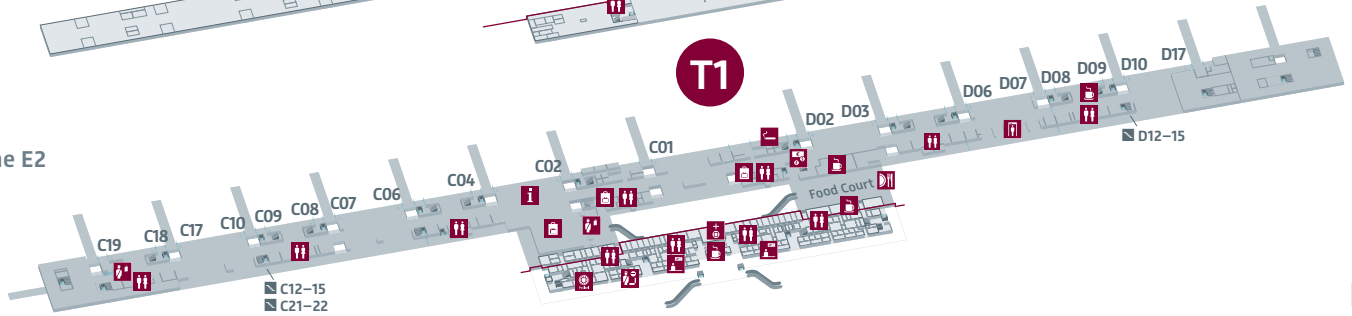

Flughafen Berlin Brandenburg Terminal 1 und 2 – Übersicht

Flughafen Berlin Brandenburg

Terminal 1 und 2 – Ebene E4, E3 und E2

Ebene E4

Ebene E3

Ebene E2

-  Abflug/Ankunft
-  Betriebsflächen
-  Öffentlicher Bereich
-  Airline Service Counter
-  Fluggastinformation
-  Geldwechselstube
-  Passkontrolle
-  Polizei
-  Raucherbereich
-  Raum der Stille
-  Shopping
-  Sicherheitskontrolle Torsonde
-  Snackbar
-  Toilette
-  Zoll

Flughafen Berlin Brandenburg

Terminal 1 und 2 – Ebene E1

- | | | | |
|--|-------------------------|--|-------------------------------|
| | Abflug/Ankunft | | Raucherbereich |
| | Betriebsflächen | | Raum der Stille |
| | Öffentlicher Bereich | | Shopping |
| | Airline Service Counter | | Sicherheitskontrolle Torsonde |
| | Apotheke | | Spielbereich |
| | Fluggastinformation | | Snackbar |
| | Geldautomat | | Sperrgepäck |
| | Geldwechselstube | | Tax Refund |
| | Lounge | | Toilette |
| | Passkontrolle | | Mobility Service |
| | Polizei | | Zoll |

Flughafen Berlin Brandenburg

Terminal 1 und 2 – Ebene E0Z

- Abflug/Ankunft
- Betriebsflächen
- Öffentlicher Bereich
- Airline Service Counter
- Passkontrolle
- Sicherheitskontrolle Torsonde
- Toilette

Flughafen Berlin Brandenburg

Terminal 1 und 2 – Ebene E0

- | | | | |
|--|----------------------|--|----------------------|
| | Abflug/Ankunft | | Mietwagencenter |
| | Betriebsflächen | | Mobility Service |
| | Öffentlicher Bereich | | Passkontrolle |
| | Apotheke | | Shopping |
| | Fluggastinformation | | Snackbar |
| | Geldwechselstube | | Sperrgepäck |
| | Gepäckermittlung | | Toilette |
| | Lounge | | Touristeninformation |
| | Kofferband | | Zoll |
| | Sicherheitskontrolle | | |