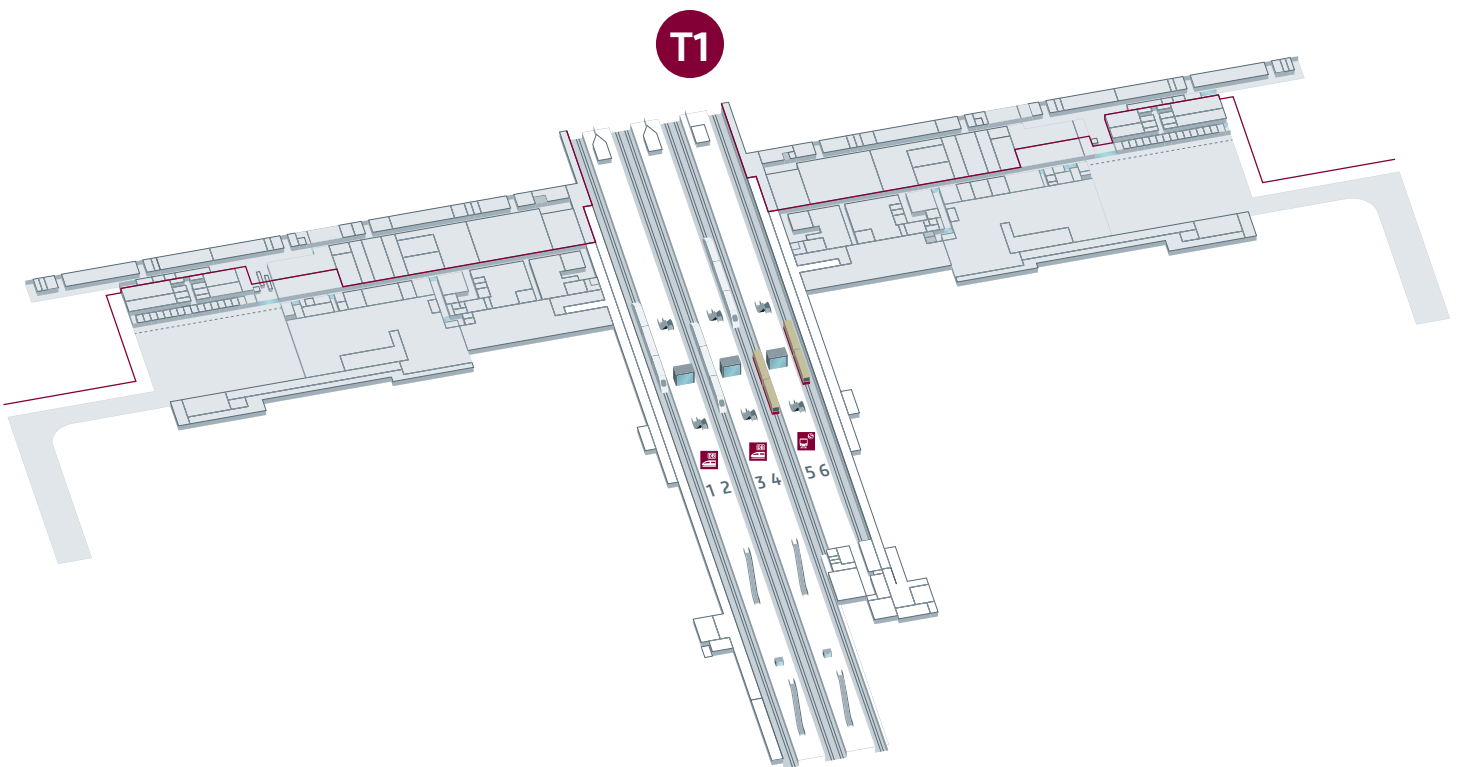

Flughafen Berlin Brandenburg Terminal 1 und 2 – Übersicht

Flughafen Berlin Brandenburg

Terminal 1 und 2 – Ebene E4, E3 und E2

Ebene E4

Ebene E3

Ebene E2

-  Abflug/Ankunft
-  Betriebsflächen
-  Öffentlicher Bereich
-  Airline Service Counter
-  Fluggastinformation
-  Geldwechselstube
-  Passkontrolle
-  Polizei
-  Raucherbereich
-  Raum der Stille
-  Shopping
-  Sicherheitskontrolle Torsonde
-  Snackbar
-  Toilette
-  Zoll

Terminal 1 und 2 – Ebene E0

- | | | | |
|--|----------------------|--|----------------------|
| | Abflug/Ankunft | | Mietwagencenter |
| | Betriebsflächen | | Mobility Service |
| | Öffentlicher Bereich | | Passkontrolle |
| | Apotheke | | Shopping |
| | Fluggastinformation | | Snackbar |
| | Geldwechselstube | | Sperrgepäck |
| | Gepäckermittlung | | Toilette |
| | Lounge | | Touristeninformation |
| | Kofferband | | Zoll |
| | Sicherheitskontrolle | | |

Flughafen Berlin Brandenburg

Terminal 1 und 2 – Ebene U1

- Abflug/Ankunft
- Betriebsflächen
- Öffentlicher Bereich
- Bank
- Deutsche Bahn
- Friseur
- Lost and Found
- Mietwagencenter
- Shopping
- Snacks
- Toilette

Flughafen Berlin Brandenburg

Terminal 1 und 2 – Ebene U2

- Abflug/Ankunft
- Betriebsflächen
- Öffentlicher Bereich
- Deutsche Bahn
- Lieferhof
- S-Bahn