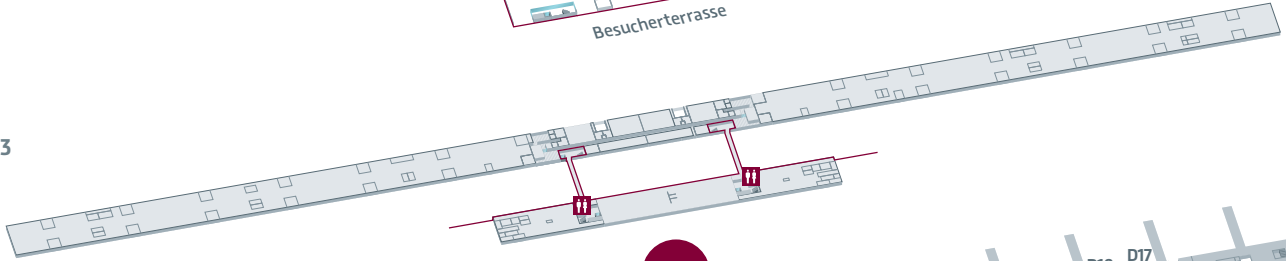

Flughafen Berlin Brandenburg Terminal 1 und 2 – Übersicht

Flughafen Berlin Brandenburg

Terminal 1 und 2 – Ebene E4, E3 und E2

Ebene E4

Ebene E3

Ebene E2

-  Abflug/Ankunft
-  Betriebsflächen
-  Öffentlicher Bereich
-  Airline Service Counter
-  Fluggastinformation
-  Geldwechselstube
-  Passkontrolle
-  Polizei
-  Raucherbereich
-  Raum der Stille
-  Shopping
-  Sicherheitskontrolle Torsonde
-  Snackbar
-  Toilette
-  Zoll

Flughafen Berlin Brandenburg

Terminal 1 und 2 – Ebene E1

- | | | | |
|--|-------------------------|--|-------------------------------|
| | Abflug/Ankunft | | Raucherbereich |
| | Betriebsflächen | | Raum der Stille |
| | Öffentlicher Bereich | | Shopping |
| | Airline Service Counter | | Sicherheitskontrolle Torsonde |
| | Apotheke | | Spielbereich |
| | Fluggastinformation | | Snackbar |
| | Geldautomat | | Sperrgepäck |
| | Geldwechselstube | | Tax Refund |
| | Lounge | | Toilette |
| | Passkontrolle | | Mobility Service |
| | Polizei | | Zoll |

Flughafen Berlin Brandenburg

Terminal 1 und 2 – Ebene E0Z

- Abflug/Ankunft
- Betriebsflächen
- Öffentlicher Bereich
- Airline Service Counter
- Passkontrolle
- Sicherheitskontrolle Torsonde
- Toilette

Flughafen Berlin Brandenburg

Terminal 1 und 2 – Ebene E0

- | | | | |
|--|----------------------|--|----------------------|
| | Abflug/Ankunft | | Mietwagencenter |
| | Betriebsflächen | | Mobility Service |
| | Öffentlicher Bereich | | Passkontrolle |
| | Apotheke | | Shopping |
| | Fluggastinformation | | Snackbar |
| | Geldwechselstube | | Sperrgepäck |
| | Gepäckermittlung | | Toilette |
| | Lounge | | Touristeninformation |
| | Kofferband | | Zoll |
| | Sicherheitskontrolle | | |