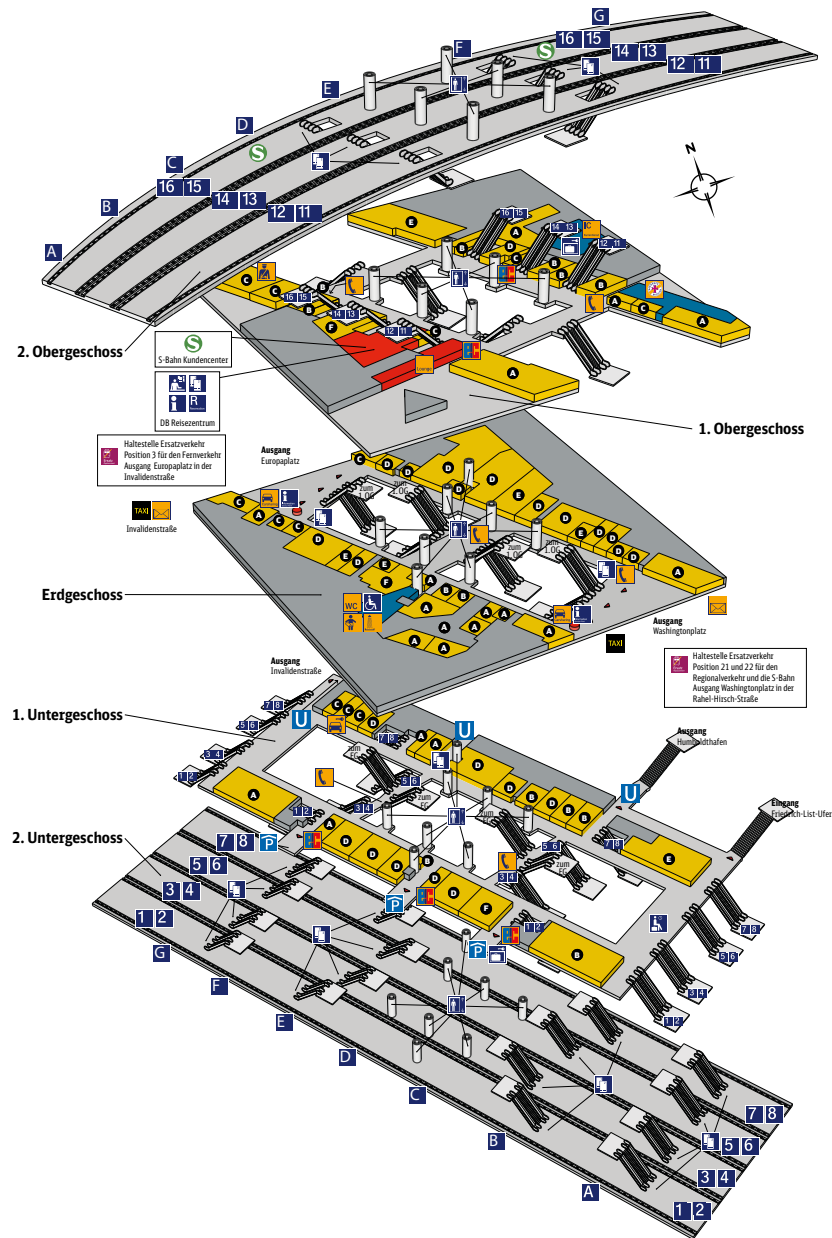

Hauptbahnhof **Berlin**

Legende Branchenbezeichnungen

- A** Gastronomie
- B** Lebensmittel & Frische
- C** Dienstleistungen
- D** Hartwaren & Mode
- E** Gesundheit & Körperpflege
- F** Presse & Buch

Zeichenerklärung

- | | | | |
|--|------------------------|--|------------------------|
| | Reiseservice | | Geschäfte, Gastronomie |
| | Bahnhofs-einrichtungen | | Nicht öffentlich |
| | Ausgang | | Telefon |
| | Information | | Bahnhofsmision |
| | DB Information | | Briefkasten |
| | Reservierung | | Parkhaus |
| | Reisezentrum/Schalter | | Dusche |
| | Fahrkartenverkauf | | WC |
| | Aufzug | | DB Lounge |
| | Rollstuhlbenutzer | | IC Kurierdienst |
| | Schließfach | | Autovermietung |
| | Wartebereich | | ec-Geldautomat |
| | 1 Bahnsteignummern | | Babywielraum |
| | 2 Bahnsteignummern | | Bundespolizei |
| | A Bahnsteigabschnitte | | Schienenersatzverkehr |
| | S-Bahn | | TAXI |
| | U-Bahn | | |